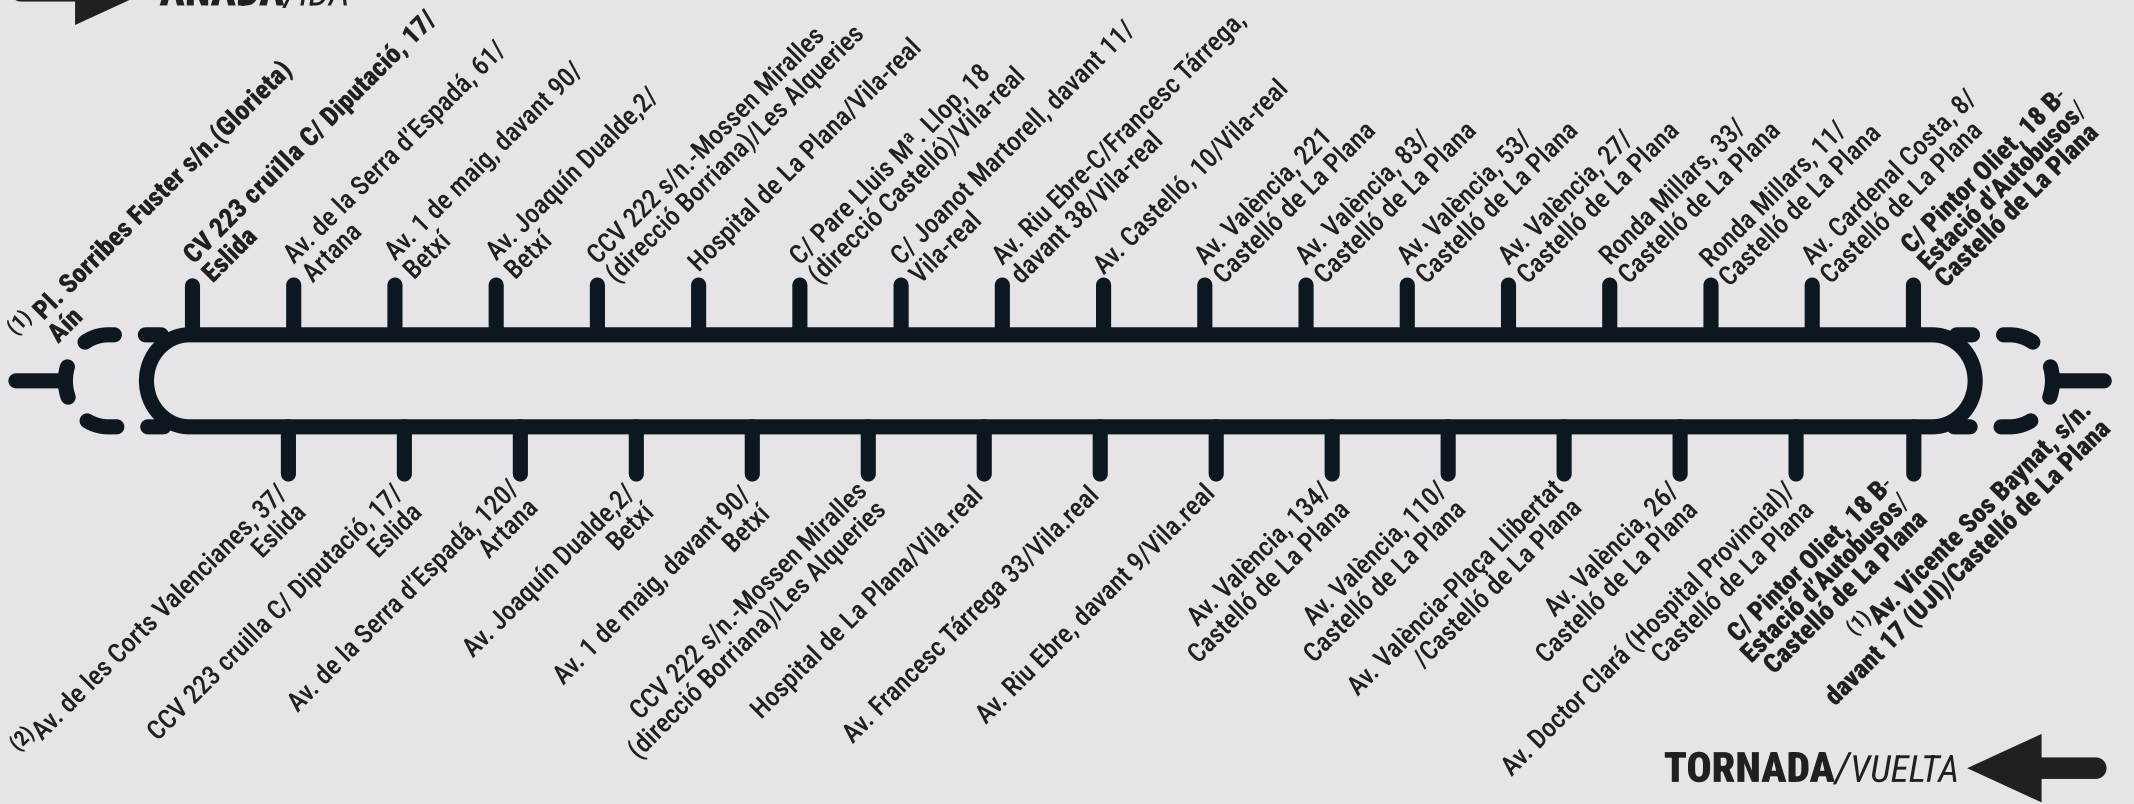

LÍNIA/LÍNEA 365 : ESLIDA - BETXÍ - CASTELLÓ

ANADA/IDA →

TORNADA/VUELTA ←

- (1) Tan sols eixides lectius/Solo salidas lectivos.
- (2) Tan sols expedicions a Aín/Solo expediciones a Aín.

Actualització novembre de 2024/Actualización noviembre de 2024