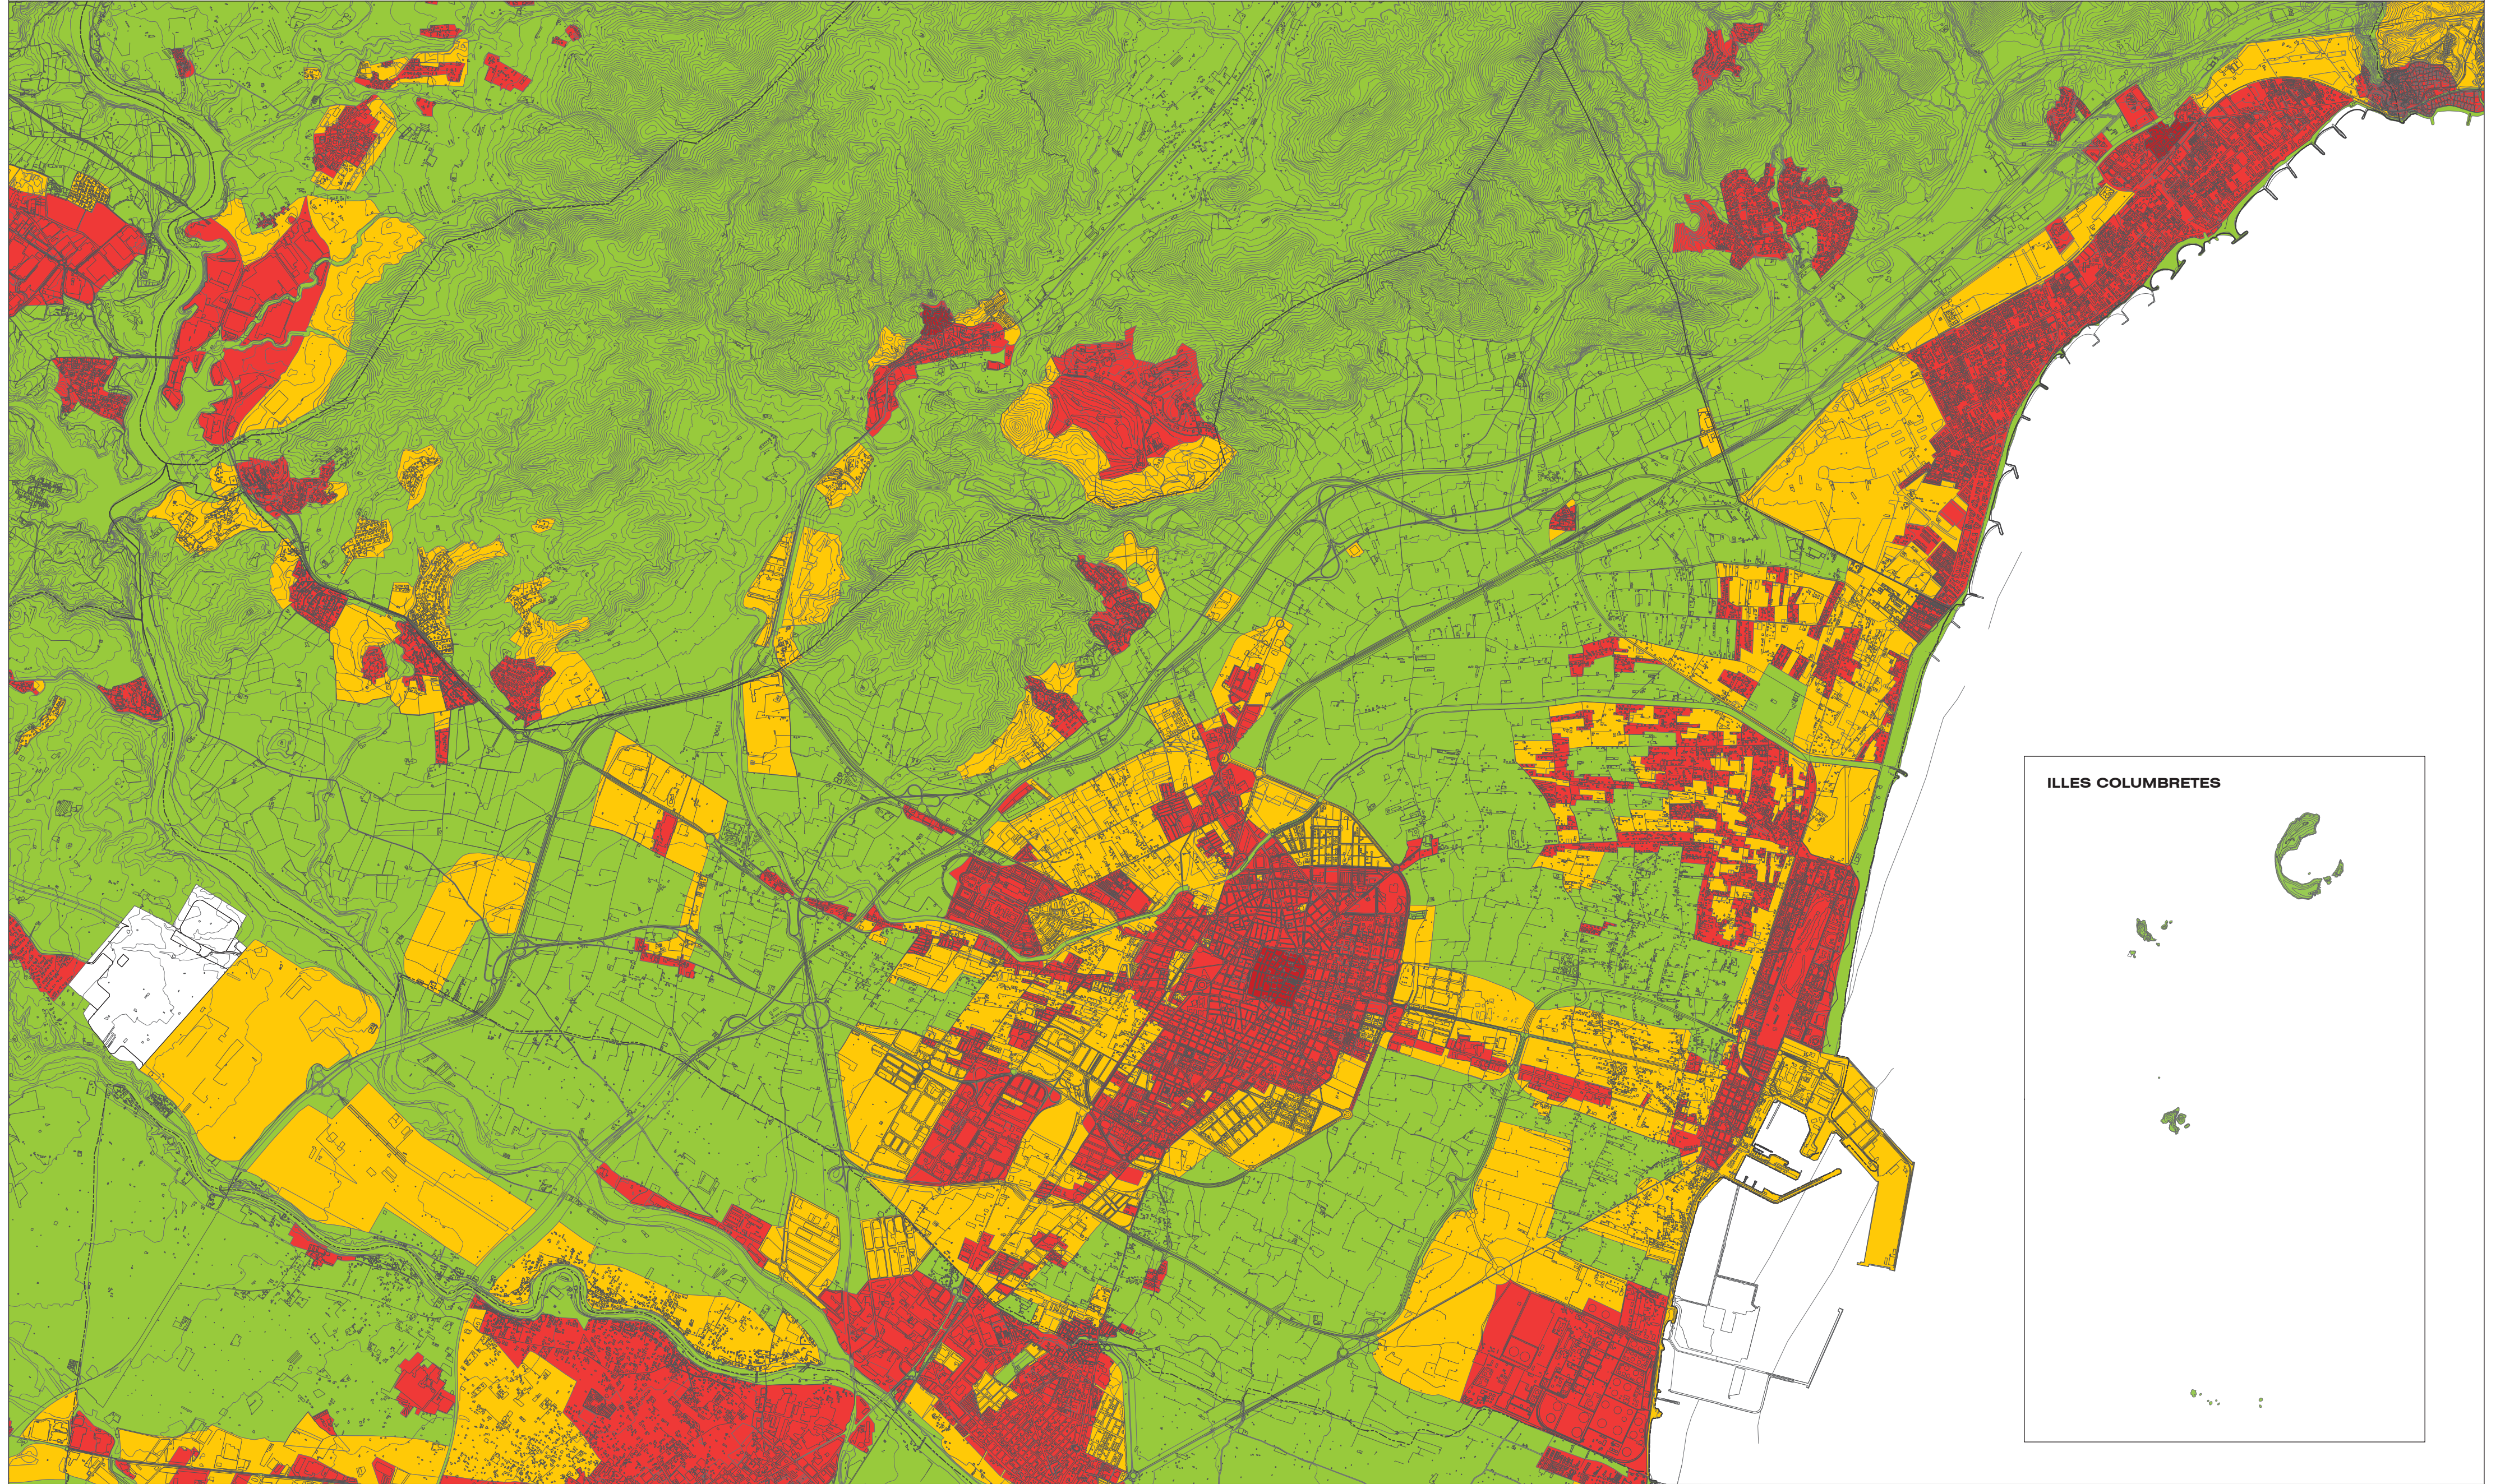

**CLASIFICACIÓN DEL SUELO**

 Suelo urbano (centro histórico)     Suelo urbano     Suelo urbanizable     Suelo no urbanizable     Sin planeamiento

**AJUNTAMENT DE CASTELLÓ DE LA PLANA**  
EQUIP REDACTOR

**PLA GENERAL ESTRUCTURAL**  
PLÀNOL D'INFORMACIÓ

Núm. PLÀNOL: I. 2.5.1

**CLASSIFICACIÓ DEL SÒL**  
ESCALA 1:40.000    

JUNIO 2021