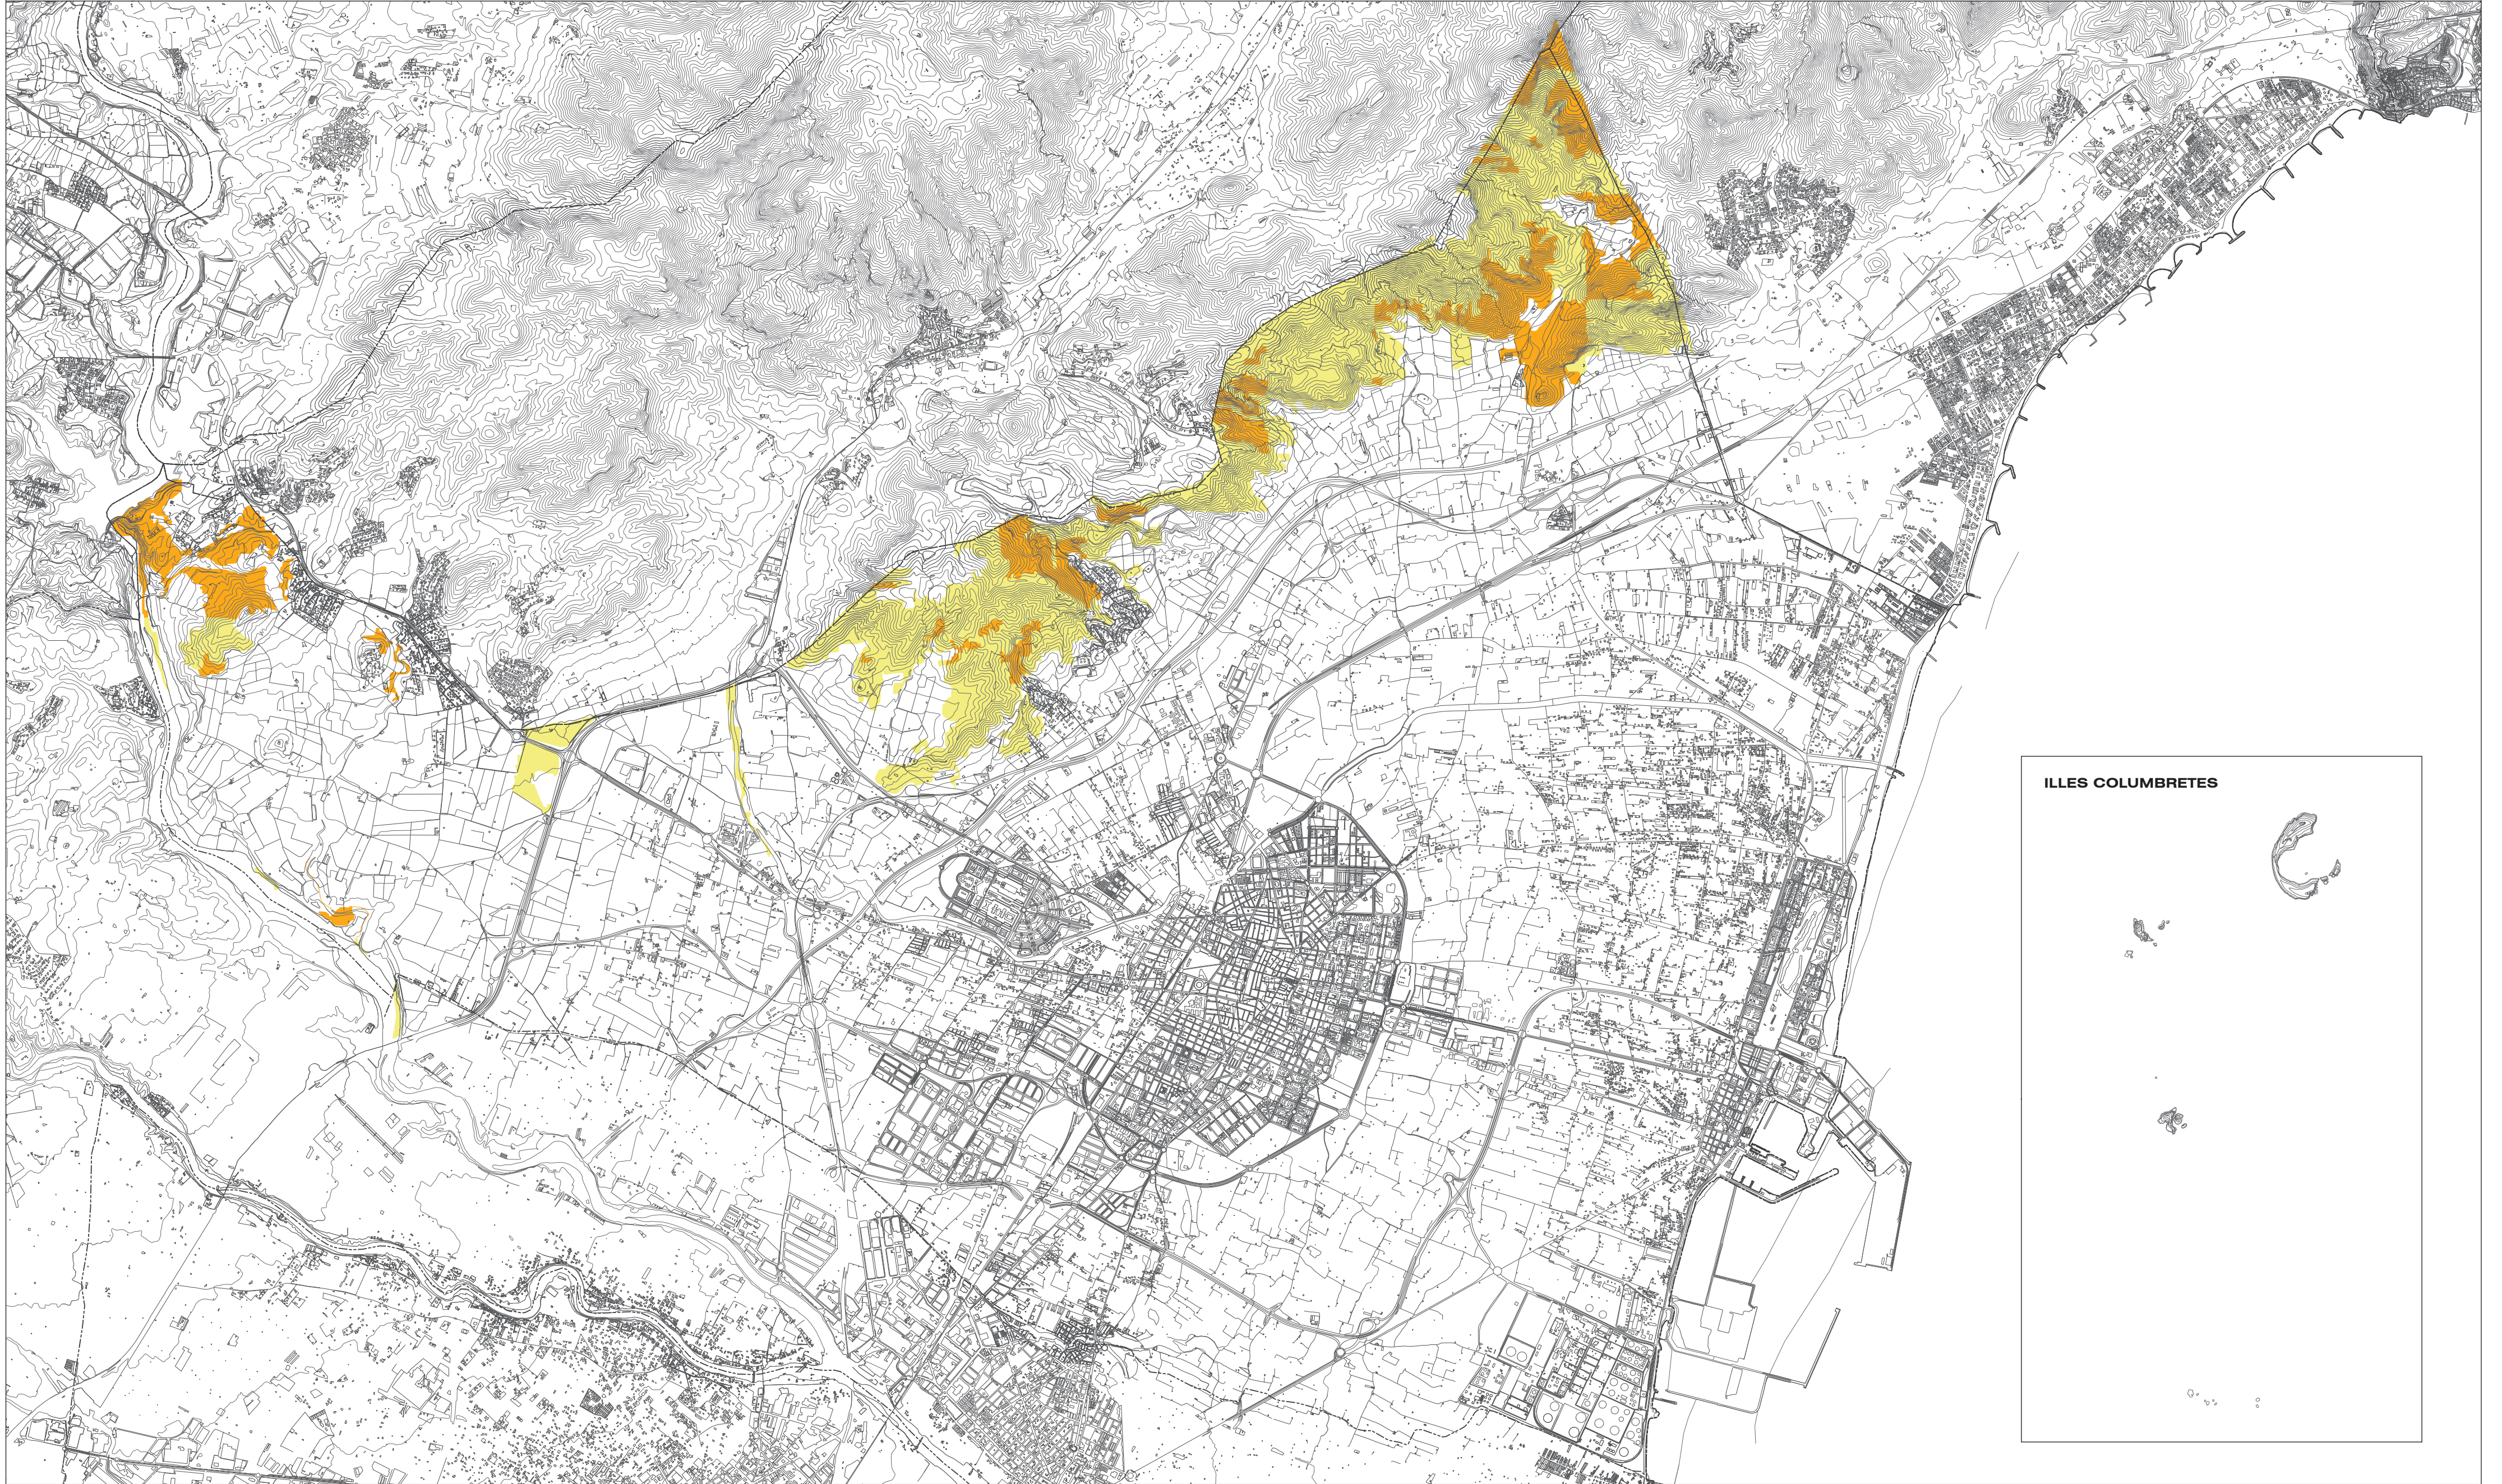

LEYENDA RIESGO DE INCENDIOS

Alto Medio

AJUNTAMENT DE CASTELLÓ DE LA PLANA
EQUIPO REDACTOR

PLA GENERAL ESTRUCTURAL
PLÀNOL D'INFORMACIÓ

Núm. PLÀNOL: I. 2.3.7

RISC D'INCENDIS
ESCALA 1:40.000

JUNIO 2021